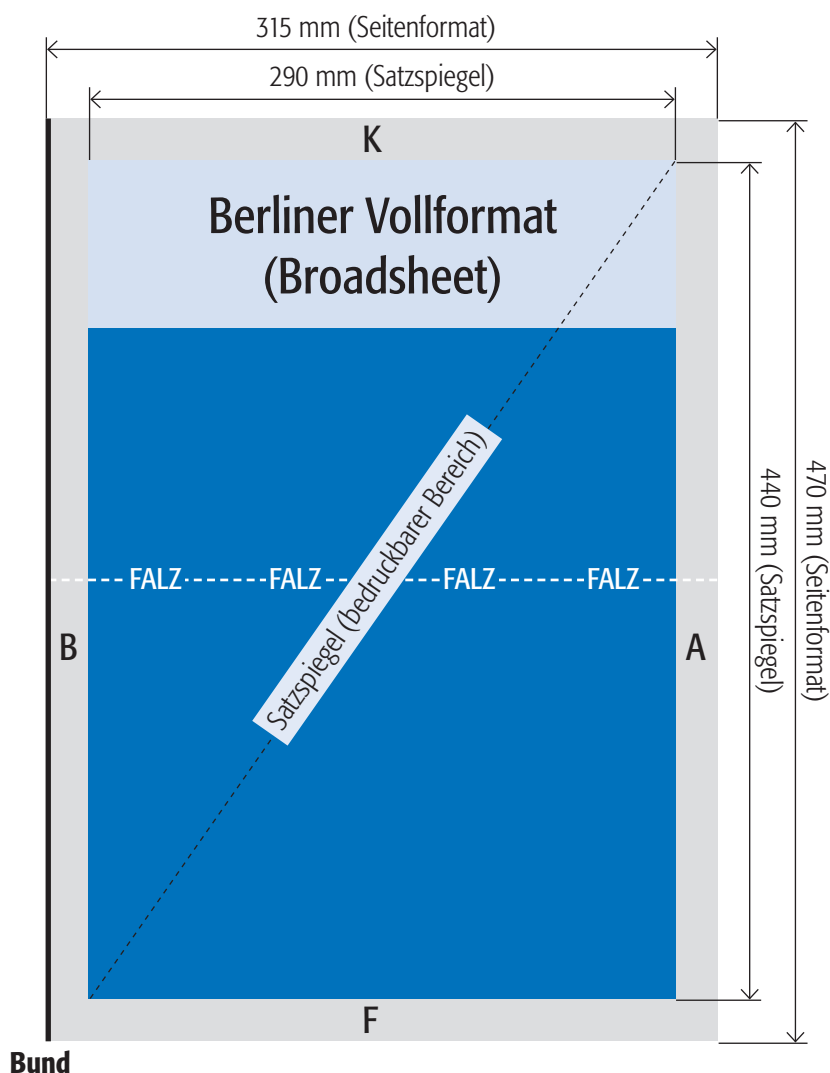

Größenangaben für Zeitungsprodukte

SMART-News (Berliner Vollformat)

Tipps zur fehlerfreien Gestaltung von Druckdaten

Dateiformat:

Druckfertige ganzseitige PDF

Farbprofil

ISOnewspaper26v4.icc für CMYK
ISOnewspaper26v4_gr.icc für Graustufen

Farbmodus:

CMYK

Auflösung

Bilder: 300 dpi
Strich: 1270 dpi

Linien:

Positiv: mind. 0,125 mm
Negativ: mind. 0,15 mm

Schriften:

Bitte alle Schriften einbetten

Rasterweite

70 L/cm (122 lpi)

Kopfstege: 15 mm   Bundstege: 12,5 mm
Fußstege: 15 mm   Außenstege: 12,5 mm

Vollformat	
Format unbeschnitten	315 x 470 mm
Satzspiegel	290 x 440 mm
Max. beschn. Format	310 x 460 mm
Min. beschn. Format	275 x 390 mm
randabfallendes Format	297 x 430 mm

Druckerei Konstanz GmbH
Max-Stromeyer-Straße 180
78467 Konstanz
www.druckerei-konstanz.de

Wir helfen Ihnen gerne bei der Erstellung Ihrer Druckdaten.

Telefon: 07531/999 1624 · E-Mail: produktionssteuerung@druckerei-konstanz.de