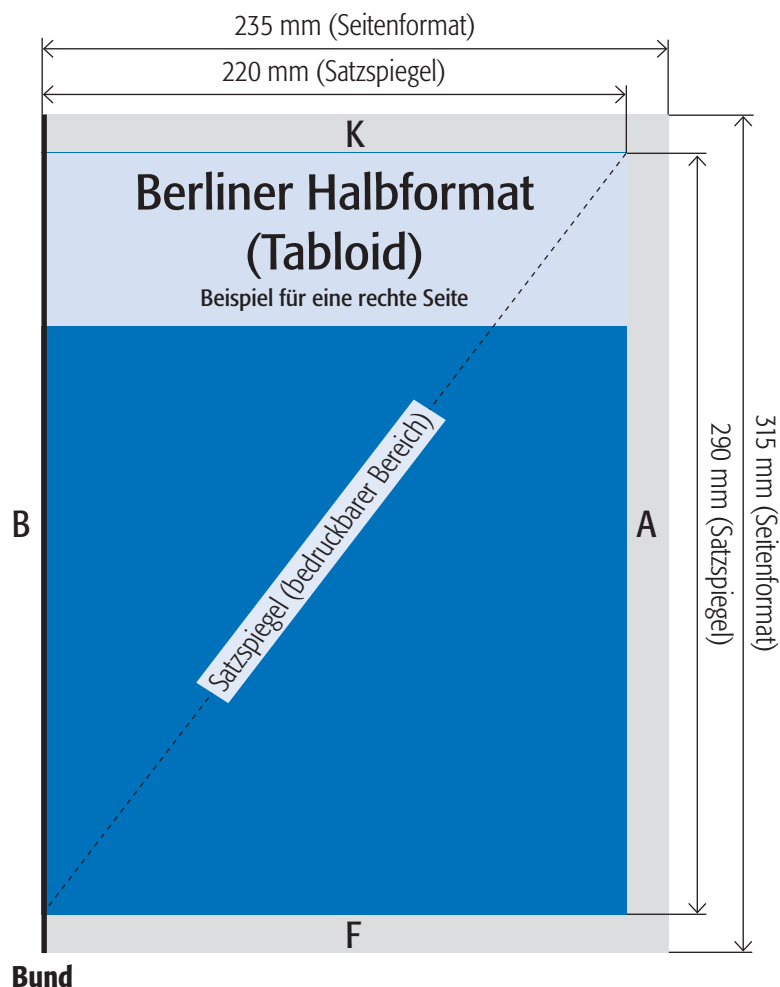

Rasterweite

70 L/cm (122 lpi)

Kopfstege: 15 mm Bundstege: 12,5 mm
Fußstege: 15 mm Außenstege: 12,5 mm

Vollformat	
Format unbeschnitten	315 x 470 mm
Satzspiegel	290 x 440 mm
Max. beschn. Format	310 x 460 mm
Min. beschn. Format	275 x 390 mm
randabfallendes Format	297 x 430 mm

Größenangaben für Zeitungsprodukte SMART-Tab (Berliner Halbformat)

Kopfstege: 12,5 mm Bundstege: 0 mm
Fußstege: 12,5 mm Außenstege: 15 mm

Halbformat	
Format unbeschnitten	235 x 315 mm
Satzspiegel	220 x 290 mm
Max. beschn. Format	226 x 307 mm
Min. beschn. Format	195 x 235 mm
randabfallendes Format	217 x 284 mm

Bilder: 300 dpi

Strich: 1270 dpi

Linien:

Positiv: mind. 0,125 mm

Negativ: mind. 0,15 mm

Schriften:

Bitte alle Schriften einbetten

Rasterweite

Kopfstege: 8 mm	Bundstege: 0 mm
Fußstege: 8 mm	Außenstege: 6 mm

Smarty	
Satzspiegel	220 x 145 mm
Max. beschn. Format	226 x 153,5 mm
Min. beschn. Format	210 x 139 mm
randabfallendes Format	217 x 139 mm

Tipps zur fehlerfreien Gestaltung von Druckdaten