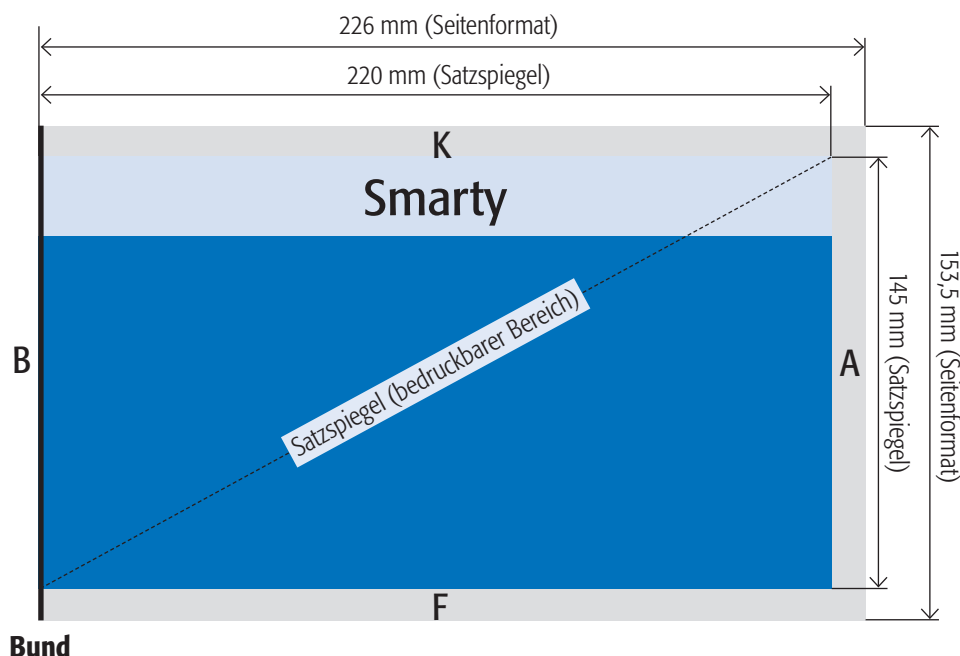

Größenangaben für Zeitungsprodukte SMARTy (Berliner Sonderformat)

Kopfstege: 8 mm	Bundstege: 0 mm
Fußstege: 8 mm	Außenstege: 6 mm

Smarty	
Satzspiegel	220 x 145 mm
Max. beschn. Format	226 x 153,5 mm
Min. beschn. Format	210 x 139 mm
randabfallendes Format	217 x 139 mm

Tipps zur fehlerfreien Gestaltung von Druckdaten

Dateiformat:

Druckfertige ganzseitige PDF

Farbprofil

ISOnewspaper26v4.icc für CMYK
ISOnewspaper26v4_gr.icc für Graustufen

Farbmodus:

CMYK

Auflösung

Bilder: 300 dpi
Strich: 1270 dpi

Linien:

Positiv: mind. 0,125 mm
Negativ: mind. 0,15 mm

Schriften:

Bitte alle Schriften einbetten

Rasterweite

70 L/cm (122 lpi)

Umschlagseite (Akzidenzdruck)

- Einzelseiten in CMYK als PDF/X-4 mit Marken und 3 mm Beschnitt.
- Farbprofil: ISOcoated_v2_eci.icc

Druckerei Konstanz GmbH
Max-Stromeyer-Straße 180
78467 Konstanz
www.druckerei-konstanz.de

Wir helfen Ihnen gerne bei der Erstellung Ihrer Druckdaten.

Telefon: 07531/999 1624 · E-Mail: produktionssteuerung@druckerei-konstanz.de